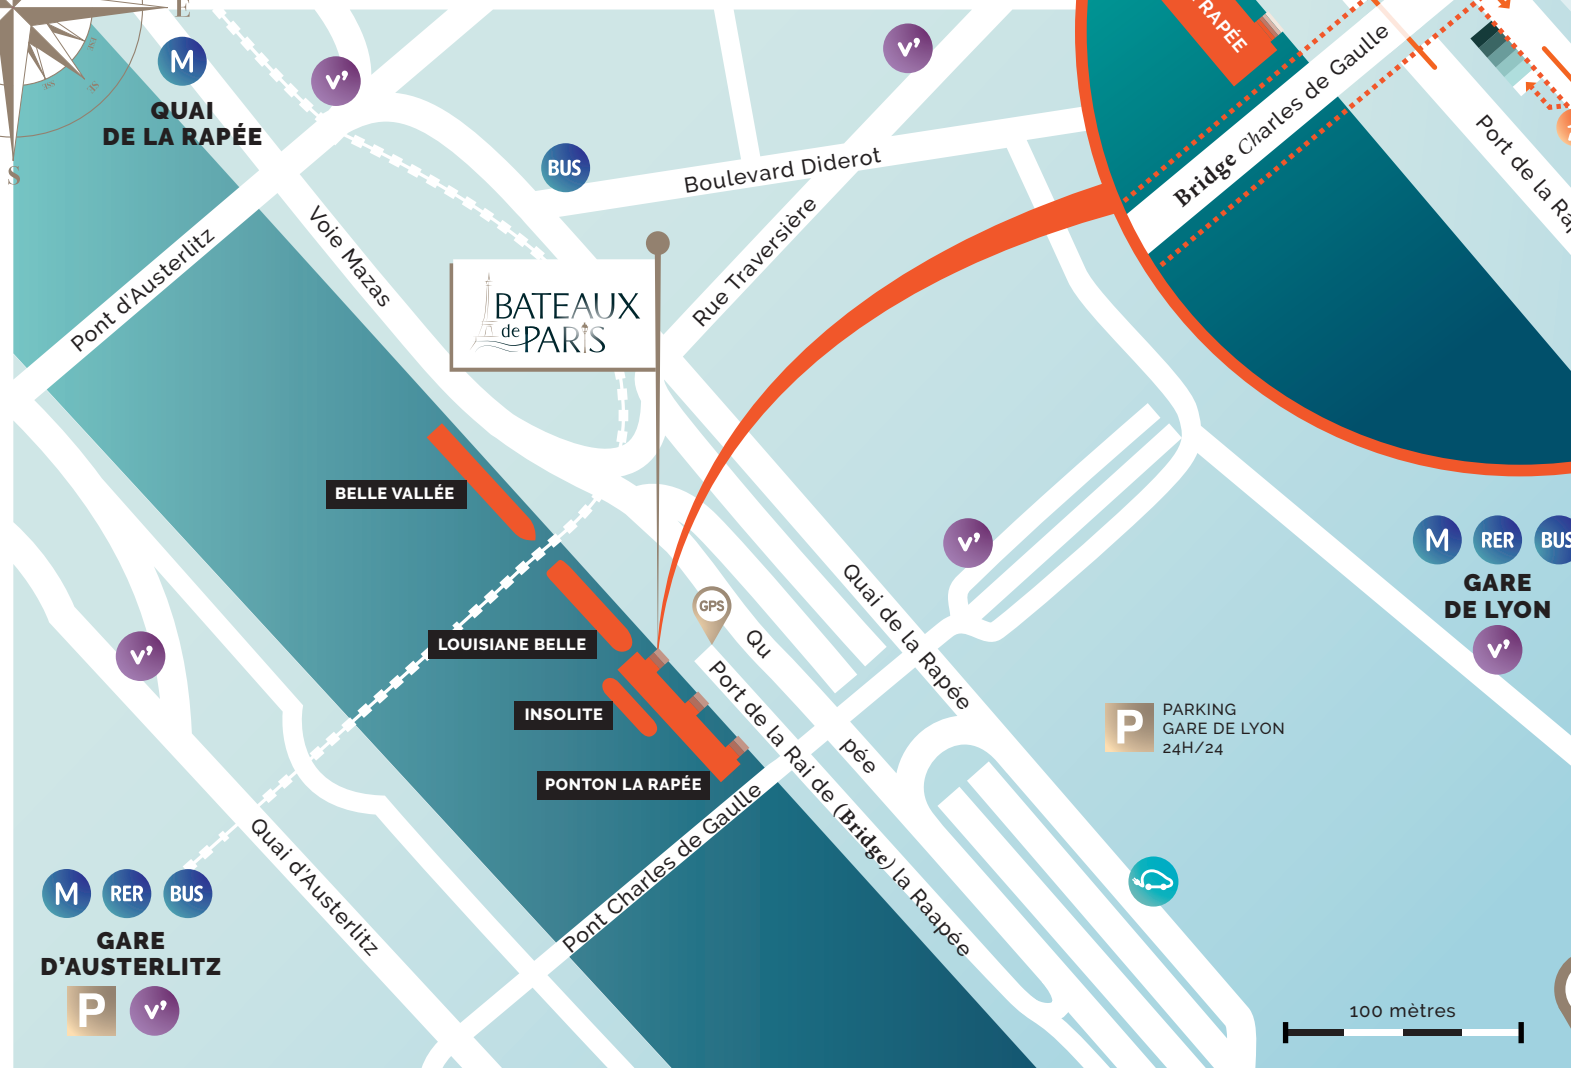

# ACCESS MAP — BATEAUX DE PARIS

- P** PARKING
- Pedestrian
- V** BIKE STATION
- STATION AUTOLIB
- RER** RER :  
GARE DE LYON : A ET D  
GARE D'AUSTERLITZ : C
- M** METRO :  
GARE DE LYON : 1 ET 14  
GARE D'AUSTERLITZ : 5 ET 10  
QUAI DE LA RAPÉE : 5
- BUS** BUS  
GARE DE LYON : 20, 24,  
63, 65 ET 87  
GARE D'AUSTERLITZ : 24 ET 63
- GPS** GPS : 48.843677, 2.369358