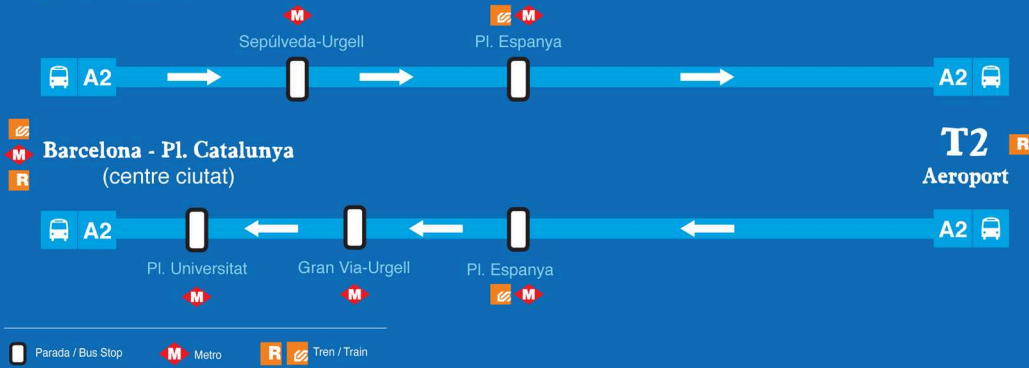

A2

A2 Barcelona Plaça Catalunya → T2 Aeroport

DE FROM DE VON C	5.30h	A TO À BIS DO	6.50h	CADA EVERY TOUTES LES ALLE каждые	20 min.
	6.50h		22.20h		10 min.
	22.20h		00.30h		20 min.

A2 T2 Aeroport → Barcelona Plaça Catalunya

DE FROM DE VON C	06.00h	A TO À BIS DO	07.00h	CADA EVERY TOUTES LES ALLE каждые	20 min.
	07.00h		23.00h		10 min.
	23.00h		01.00h		20 min.

35 min

5,90€

10,20€

- SERVEI TOTS ELS DIES DE L'ANY
- SERVICIO TODOS LOS DÍAS DEL AÑO
- SERVICE EVERY DAY OF THE YEAR
- SERVICE OFFERT 365 JOURS PAR AN
- GANZJÄHRIG IN BETRIEB
- РАБОТАЕТ 365 ДНЕЙ В ГОДУ

Faciliteu l'import exacte o el més aproximat possible (canvi màxim 20€)

Facilite el importe exacto o el más aproximado posible (cambio máximo 20€)

Please pay the exact fare or as close as possible to the fare (maximum change €20)

010
24h

www.aerobusbcn.com

Àrea Metropolitana
de Barcelona
www.ambmobilitat.cat

902 100 104