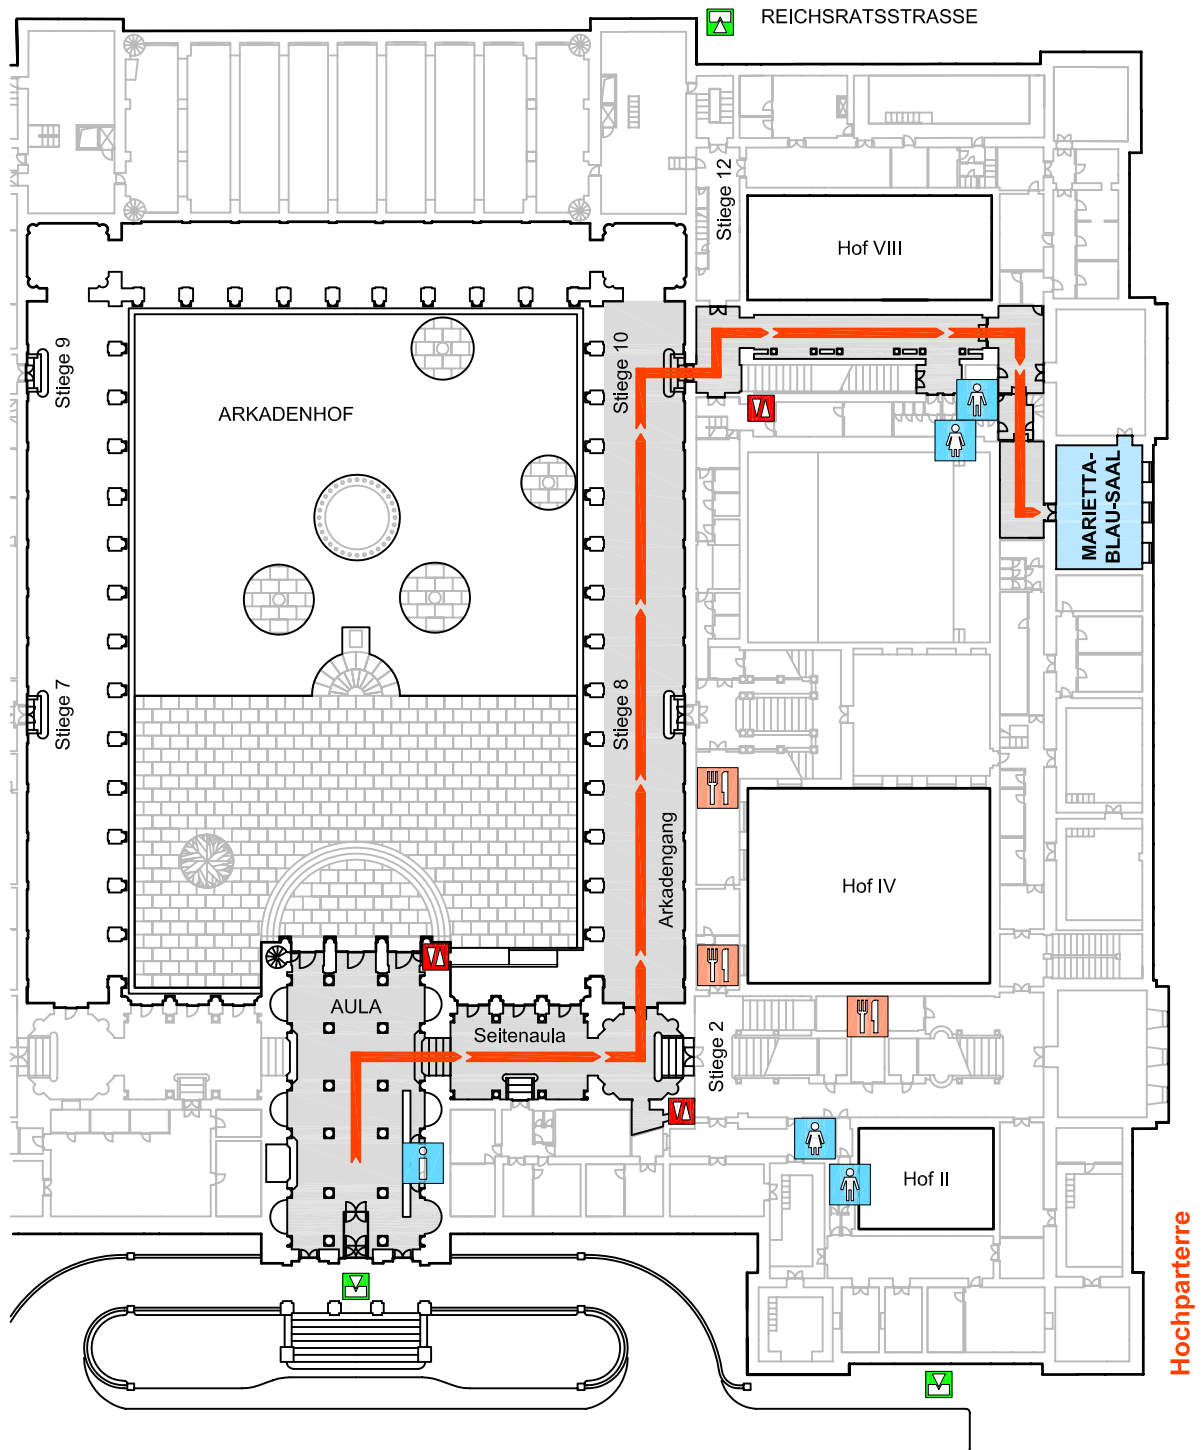

# MARIETTA-BLAU-SAAL

Zugangsplan - Hauptgebäude

universität  
wien

HAUPTINGANG ↑ MAIN ENTRANCE

~~DR.-KARL-LUEGER-RING~~  
Universitaetsring

Ausgang  
Exit

Aufzug  
Elevator

Portier  
Information Desk

WC Damen  
Ladies

WC Herren  
Men