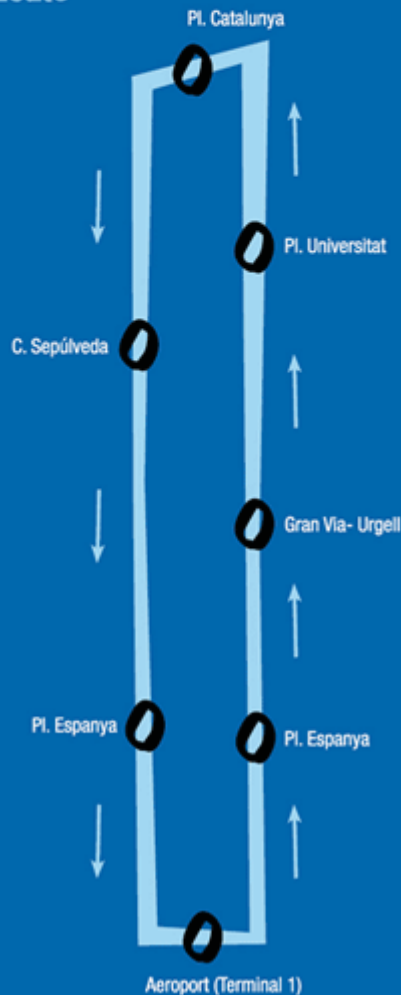

Valido desde 17/06/09 hasta 30/09/09

Valid from June 17th till September 30th, 2009

LÍNIA:

A1

Empresa:
TUSGSAL

ORIGEN:

Barcelona
Pl. Catalunya

DESTINACIÓ:

Aeroport
Barcelona
Terminal 1

Recorregut Itinerario Route

Informació sobre els transports públics: 010 (preu trucada 0,55 / 3 min.)

Información sobre transportes públicos: 010 (precio llamada 0,55 / 3 min.)