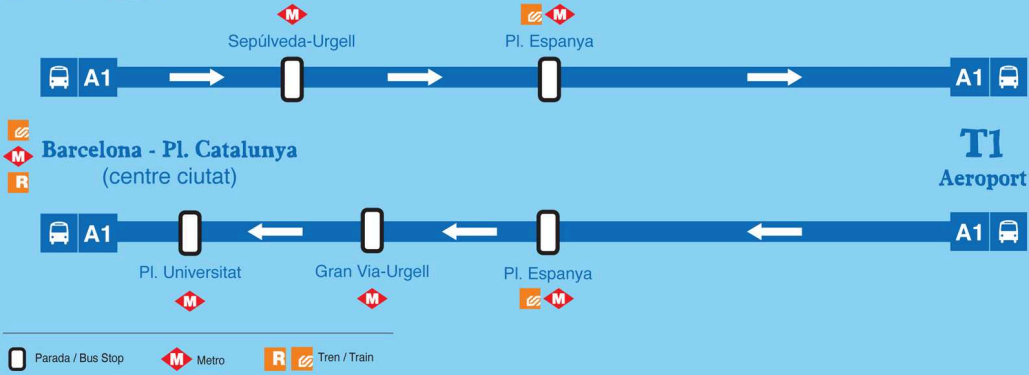

A1

A1 Barcelona Plaça Catalunya → Aeroport T1

DE FROM DE VON C	5.30h	A TO À BIS DO	6.50h	CADA EVERY TOUTES LES ALLE каждые	10 min.
	6.50h		21.45h		5 min.
	21.45h		00.30h		10 min.

A1 Aeroport T1 → Barcelona Plaça Catalunya

DE FROM DE VON C	06.10h	A TO À BIS DO	07.30h	CADA EVERY TOUTES LES ALLE каждые	10 min.
	07.30h		22.25h		5 min.
	22.25h		01.05h		10 min.

35 min

5,90€

10,20€

- SERVEI TOTS ELS DIES DE L'ANY
- SERVICIO TODOS LOS DÍAS DEL AÑO
- SERVICE EVERY DAY OF THE YEAR
- SERVICE OFFERT 365 JOURS PAR AN
- GANZJÄHRIG IN BETRIEB
- РАБОТАЕТ 365 ДНЕЙ В ГОДУ

Faciliteu l'import exacte o el més aproximat possible (canvi màxim 20€)

Facilite el importe exacto o el más aproximado posible (cambio máximo 20€)

Please pay the exact fare or as close as possible to the fare (maximum change €20)

010
24h

www.aerobusbcn.com

Àrea Metropolitana
de Barcelona
www.ambmobilitat.cat

SGMT
Societat Gestora de Mobilitat
902 100 104